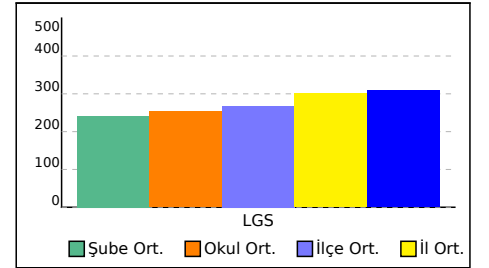

PUAN ORT. GÖRE KIYAS