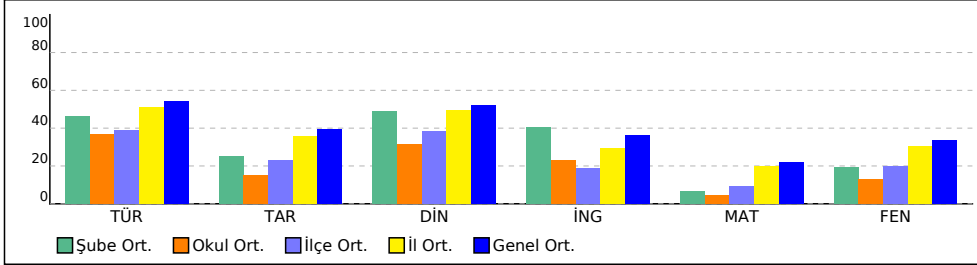

SINIF: 8B																														
1	183	EDANUR KARTAL	8B	19	1	18,67	9	1	8,67	8	2	7,33	9	1	8,67	7	3	6,00	12	8	9,33	64	16	58,67	381,352	1	1	29	457	8817
2	190	NURULLAH ÖNGENÇ	8B	16	4	14,67	2	7	-0,33	7	1	6,67	9	1	8,67	8	6	6,00	6	10	2,67	48	29	38,33	320,227	2	4	107	1020	17011
3	205	BERAT DAĞER	8B	12	8	9,33	6	4	4,67	8	2	7,33	6	4	4,67	4	7	1,67	12	7	9,67	48	32	37,34	311,039	3	6	123	1140	18548
4	563	SERVET AK	8B	14	6	12,00	5	4	3,67	8	2	7,33	2	6	0,00	8	6	6,00	8	11	4,33	45	35	33,33	310,355	4	7	126	1149	18668
5	382	ESRA MEYDAN	8B	13	2	12,33	3	5	1,33	6	4	4,67	6	4	4,67	3	3	2,00	8	4	6,67	39	22	31,67	302,515	5	9	142	1243	20108
6	272	SERHAT MEYDAN	8B	12	7	9,67	5	4	3,67	3	5	1,33	9	0	9,00	9	8	6,33	5	12	1,00	43	36	31,00	290,051	6	11	168	1401	22539
7	203	BÜŞRA SÜMERTAŞ	8B	12	3	11,00	6	4	4,67	7	3	6,00	6	4	4,67	0	3	-1,00	5	8	2,33	36	25	27,67	274,151	7	14	205	1620	25864
8	211	BARAN AK	8B	11	6	9,00	1	8	-1,67	6	2	5,33	5	0	5,00	3	6	1,00	4	7	1,67	30	29	20,33	259,920	8	19	249	1828	28893
9	423	ESRA BALKIZ	8B	13	7	10,67	7	3	6,00	6	4	4,67	3	7	0,67	3	17	-2,67	6	14	1,33	38	52	20,67	255,137	9	21	264	1903	29892
10	536	MERVE GÜNDOĞAN	8B	10	10	6,67	4	6	2,00	8	2	7,33	5	5	3,33	1	5	-0,67	6	14	1,33	34	42	19,99	248,692	10	23	286	1992	31255
11	0	YA* A KIŞ	8B	8	11	4,33	1	8	-1,67	0	8	-2,67	3	6	1,00	3	13	-1,33	7	9	4,00	22	55	3,66	218,107	11	36	374	2390	36793
12	410	KADER BİNER	8B	4	16	-1,33	3	7	0,67	6	4	4,67	4	6	2,00	3	17	-2,67	8	12	4,00	28	62	7,34	207,117	12	39	393	2508	38441
13	290	YUSUF İŞ	8B	7	13	2,67	3	7	0,67	5	5	3,33				2	15	-3,00	5	11	1,33	22	51	5,00	206,536	13	41	395	2512	38520

NET ORTALAMALARINA GÖRE KIYASLAMA