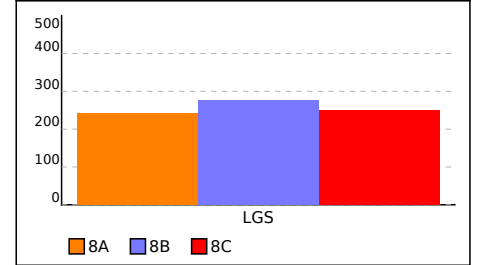

NET ORTALAMALARINA GÖRE KIYASLAMA

PUAN ORT. GÖRE KIYAS

NET ORTALAMASINA GÖRE ŞUBE KARŞILAŞTIRMA

PUANA GÖRE ŞUBE KIYAS

8A SINIFI NET LİSTESİ (LGS sıralı)

										KATILIMLAR																					
İL		İLÇE		OKUL				SINAV ADI				OKUL	İLÇE	İL	GENEL																
VAN		TUŞBA		ABDULKADİR GEYLANI İMAM HATİP OR.				8. SINIF GÜÇLENDİREN KURUMSAL DE				48	498	2769	41965																
Sıra	Ö.No	İsim	Sınıf	Sözel (TÜR)			Sözel (TAR)			Sözel (DİN)			Sözel (İNG)			Sayısal (MAT)			Sayısal (FEN)			Toplam	LGS	Dereceler							
				Türkçe			Tarih			Din K.ve A.B.			İngilizce			Matematik			Fen					Puanı	Snf	Okul	İlçe	İl	Genel		
				D	Y	N	D	Y	N	D	Y	N	D	Y	N	D	Y	N	D	Y	N										
Genel Ortalama				13	5	10,80	5	4	3,96	6	3	5,21	5	3	3,62	6	5	4,35	9	7	6,76	44	26	34,70	308,710						
Okul Ortalaması				10	8	7,38	3	6	1,49	5	5	3,17	4	4	2,29	4	10	0,90	6	11	2,56	32	43	17,79	253,120						
SINIF: 8A																															
1	554	ZEYNEP ERÇİFTÇİ	8A	17	3	16,00	7	3	6,00	5	5	3,33	8	2	7,33	8	7	5,67	15	5	13,33	60	25	51,66	370,806	1	2	37	540	10024	% 24
2	209	BERİTAN ESKİ	8A	14	2	13,33	6	4	4,67	6	4	4,67	5	5	3,33				13	7	10,67	44	22	36,67	318,391	2	5	109	1040	17334	% 41
3	187	TUĞBA KOYUNCU	8A	15	3	14,00	3	6	1,00	8	1	7,67	6	4	4,67	3	11	-0,67	7	9	4,00	42	34	30,67	292,560	3	10	162	1368	22048	% 53
4	174	SEVGİ ÇELİK	8A	14	4	12,67	6	4	4,67	5	5	3,33	4	5	2,33	4	4	2,67	6	11	2,33	39	33	28,00	288,407	4	12	172	1419	22886	% 55
5	163	NİSANUR YILDIZ	8A	12	6	10,00	1	8	-1,67	3	4	1,67	2	6	0,00	4	4	2,67	7	9	4,00	29	37	16,67	266,479	5	16	225	1729	27456	% 65
6	286	GÜLSÜM KARLIOVA	8A	11	7	8,67	5	4	3,67	8	2	7,33	4	4	2,67	2	2	1,33	4	15	-1,00	34	34	22,67	258,030	6	20	256	1859	29266	% 70
7	109	AMİRA YALÇINKAYA	8A	11	4	9,67	0	5	-1,67	5	2	4,33	2	1	1,67				4	7	1,67	22	19	15,67	251,639	7	22	278	1952	30623	% 73
8	326	AŞİNA	8A	8	8	5,33	5	4	3,67	8	2	7,33	2	8	-0,67	4	11	0,33	6	11	2,33	33	44	18,32	248,012	8	24	287	2005	31402	% 75
9	400	HA İCE DİKANLI	8A	10	7	7,67	1	3	0,00	4	5	2,33	1	3	0,00	1	5	-0,67	7	9	4,00	24	32	13,33	246,194	9	25	291	2030	31773	% 76
10	169	MERYEM KOÇAK	8A	8	12	4,00	2	8	-0,67	3	7	0,67	3	7	0,67	7	13	2,67	6	14	1,33	29	61	8,67	230,158	10	30	337	2256	34783	% 83
11	454	YUSUF GÜLEÇ	8A	9	11	5,33	6	4	4,67	1	8	-1,67	4	6	2,00	7	13	2,67	3	17	-2,67	30	59	10,33	225,893	11	31	351	2309	35533	% 85
12	113	BARAN HALLAÇOĞLU	8A	6	5	4,33	3	5	1,33	1	5	-0,67	1	4	-0,33	3	4	1,67	3	6	1,00	17	29	7,33	225,262	12	32	354	2315	35634	% 85
13	181	AYDOĞAN YABAŞ	8A	7	13	2,67	4	6	2,00	2	5	0,33	0	5	-1,67	8	12	4,00	5	15	0,00	26	56	7,33	224,810	13	33	359	2326	35723	% 85
14	757	MERCAN KOLCU	8A	6	12	2,00	6	4	4,67	4	6	2,00	5	5	3,33	3	17	-2,67	7	11	3,33	31	55	12,66	222,452	14	34	364	2353	36136	% 86
15	249	GÜLSÜN YILDIRIM	8A	6	11	2,33	1	8	-1,67	4	6	2,00	2	3	1,00	1	6	-1,00	6	13	1,67	20	47	4,33	210,066	15	37	388	2478	38022	% 91
16	188	EMİR ÖNGEÇ	8A	6	14	1,33	0	10	-3,33	1	9	-2,00	2	8	-0,67	6	14	1,33	7	13	2,67	22	68	-0,67	206,887	16	40	394	2510	38472	% 92
17	335	TANER ÇERMİK	8A	6	14	1,33	3	7	0,67	3	7	0,67	5	5	3,33	2	18	-4,00	7	13	2,67	26	64	4,67	201,950	17	42	406	2552	39169	% 93
18	304	YUNUS KARABEY	8A	7	13	2,67	0	7	-2,33	2	7	-0,33	3	6	1,00	2	17	-3,67	7	13	2,67	21	63	0,01	198,760	18	43	413	2576	39569	% 94
19	184	MUHAMED ÖNGENÇ	8A	5	15	0,00	5	5	3,33	1	9	-2,00	3	7	0,67	4	16	-1,33	6	14	1,33	24	66	2,00	197,339	19	44	415	2587	39745	% 95
20	227	YALNIZ KURT	8A	6	13	1,67	3	7	0,67	2	8	-0,67	3	7	0,67	5	15	0,00	2	11	-1,67	21	61	0,67	195,976	20	46	424	2603	39897	% 95
21	186	SAMET CALAN	8A	5	15	0,00	1	9	-2,00	2	8	-0,67	2	8	-0,67	5	15	0,00	4	16	-1,33	19	71	-4,67	183,663	21	48	458	2688	40998	% 98