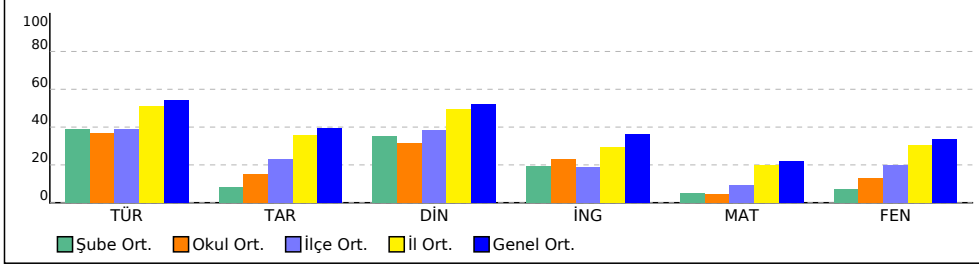

NET ORTALAMALARINA GÖRE KIYASLAMA