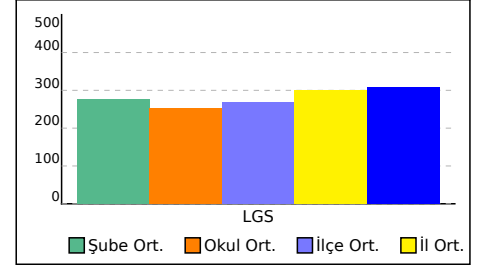

PUAN ORT. GÖRE KIYAS