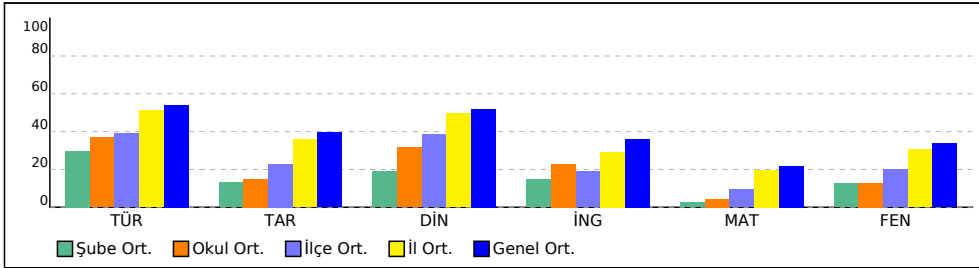

NET ORTALAMALARINA GÖRE KIYASLAMA