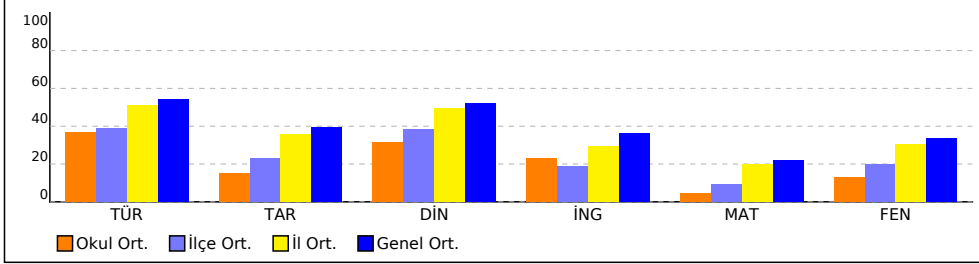

NET ORTALAMALARINA GÖRE KIYASLAMA