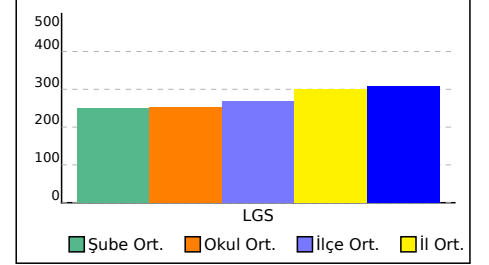

PUAN ORT. GÖRE KIYAS