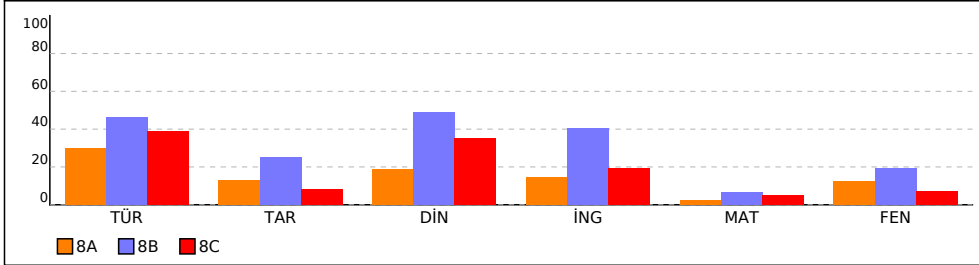

NET ORTALAMASINA GÖRE ŞUBE KARŞILAŞTIRMA