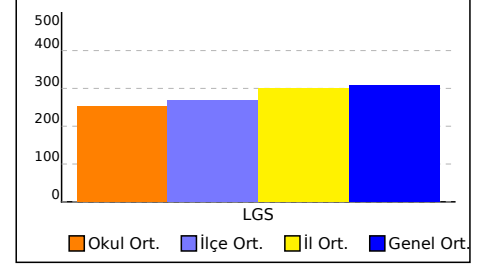

PUAN ORT. GÖRE KIYAS